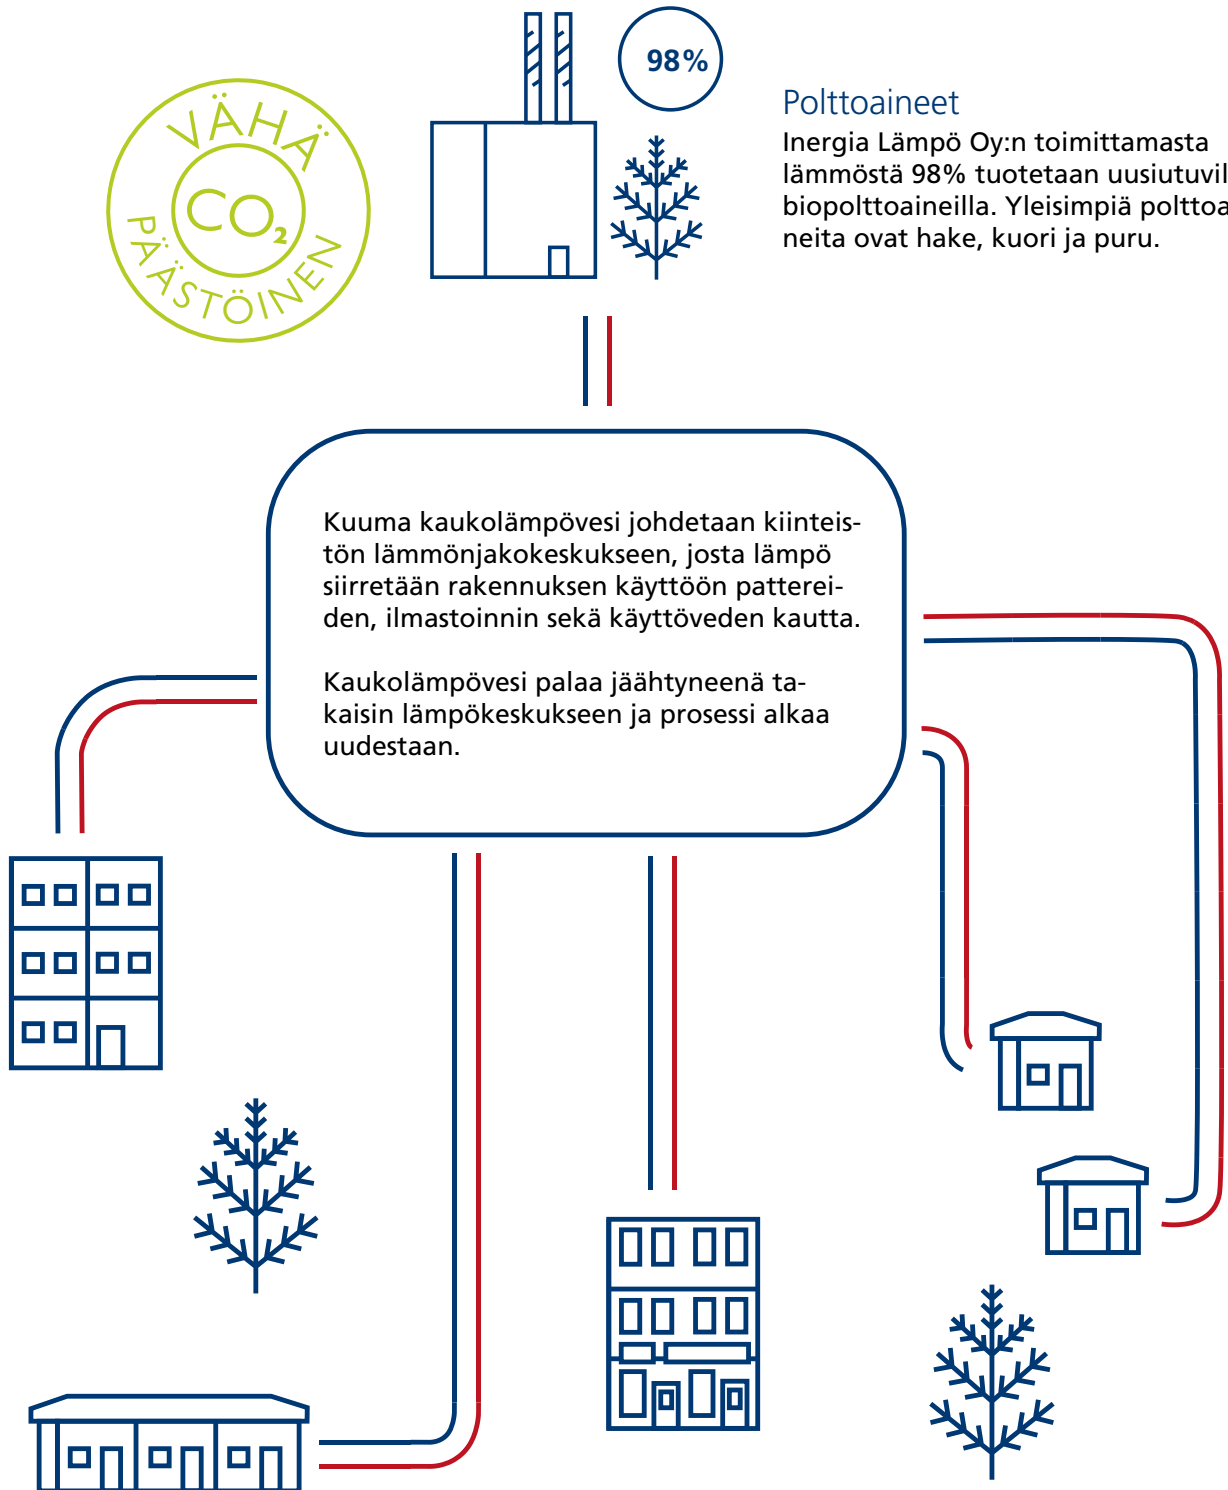

Vaivaton ja varma

Kaukolämpöön liittyminen on helppoa ja vaivatonta. Kaukolämmön kanssa et tarvitse lämminvesivaraajaa, sillä käyttövesi lämpiää heti, kun sitä käytetään. Kaukolämmöllä varmistat, että taloosi tulee lämpöä ja lämmintä vettä 24 tuntia vuorokaudessa.

MITEN KAUKOLÄMPÖ TOIMII?

Kaukolämpöä tuotetaan biopolttoaineita polttamalla. Palamisessa syntyvä lämpö otetaan talteen ja siirretään kaukolämpöveteen. Lämpö siirretään kiinteistöihin kuumana kaukolämpövetenä kaksiputkisen kaukolämpöverkoston kautta.